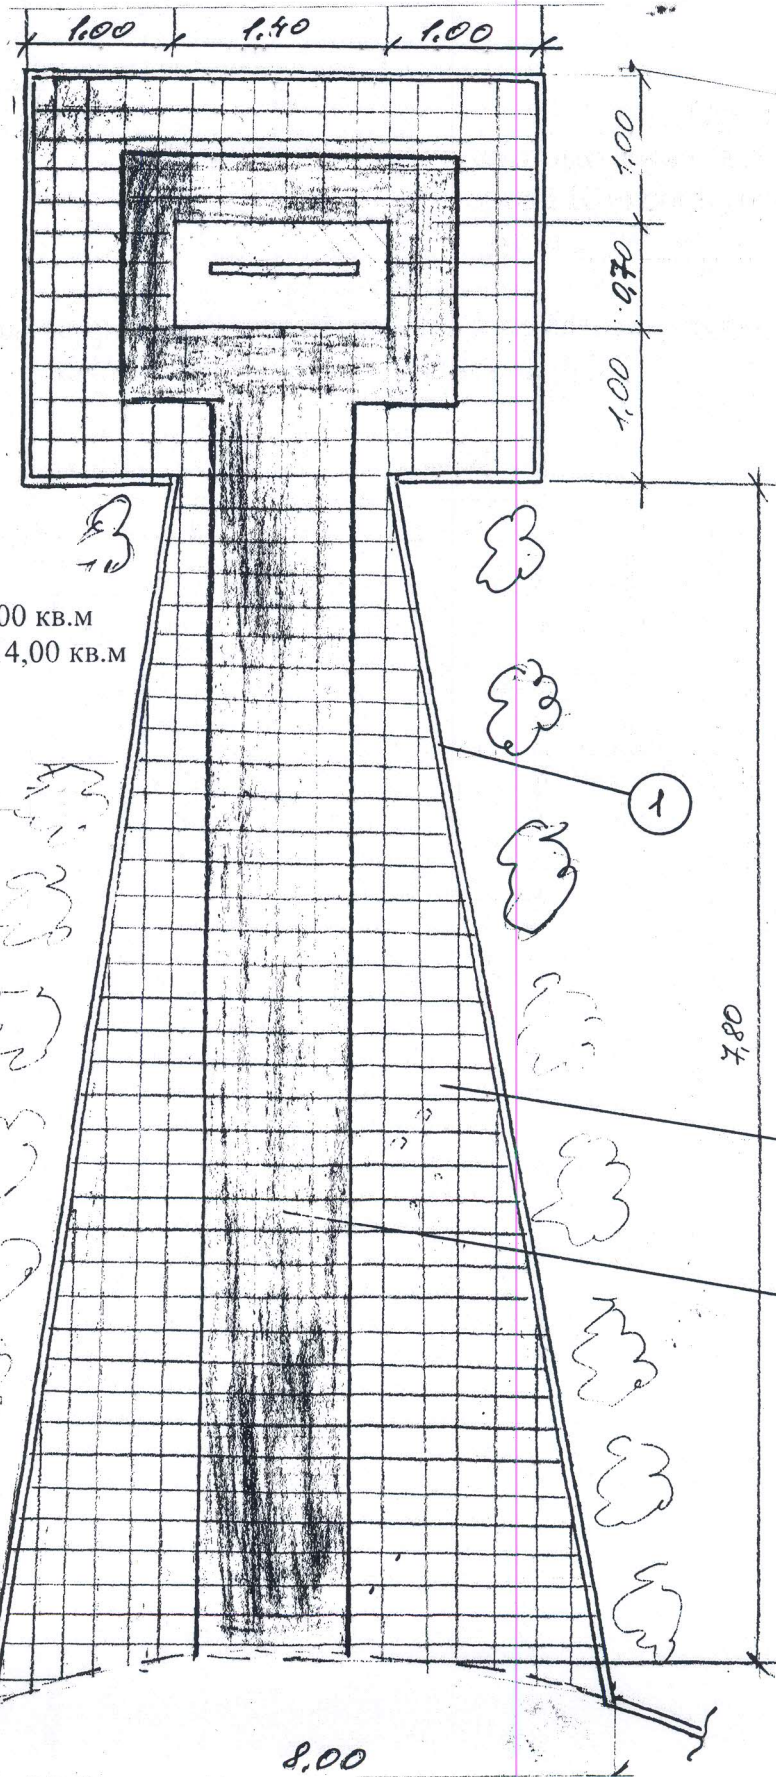

Схема
размещения памятного знака жертвам катастрофы на Чернобыльской АЭС на
территории площади Победы в г. Щигры Курской области

- 1 - памятный знак жертвам катастрофы на Чернобыльской АЭС
- 2 - граница площади Победы
- 3 - часовня

Схема
благоустройства территории, прилегающей к памятному знаку жертвам
катастрофы на Чернобыльской АЭС

- 1—бордюр, 28,00 м
- 2—серая тротуарная плитка, 16,00 кв.м
- 3—цветная тротуарная плитка, 14,00 кв.м