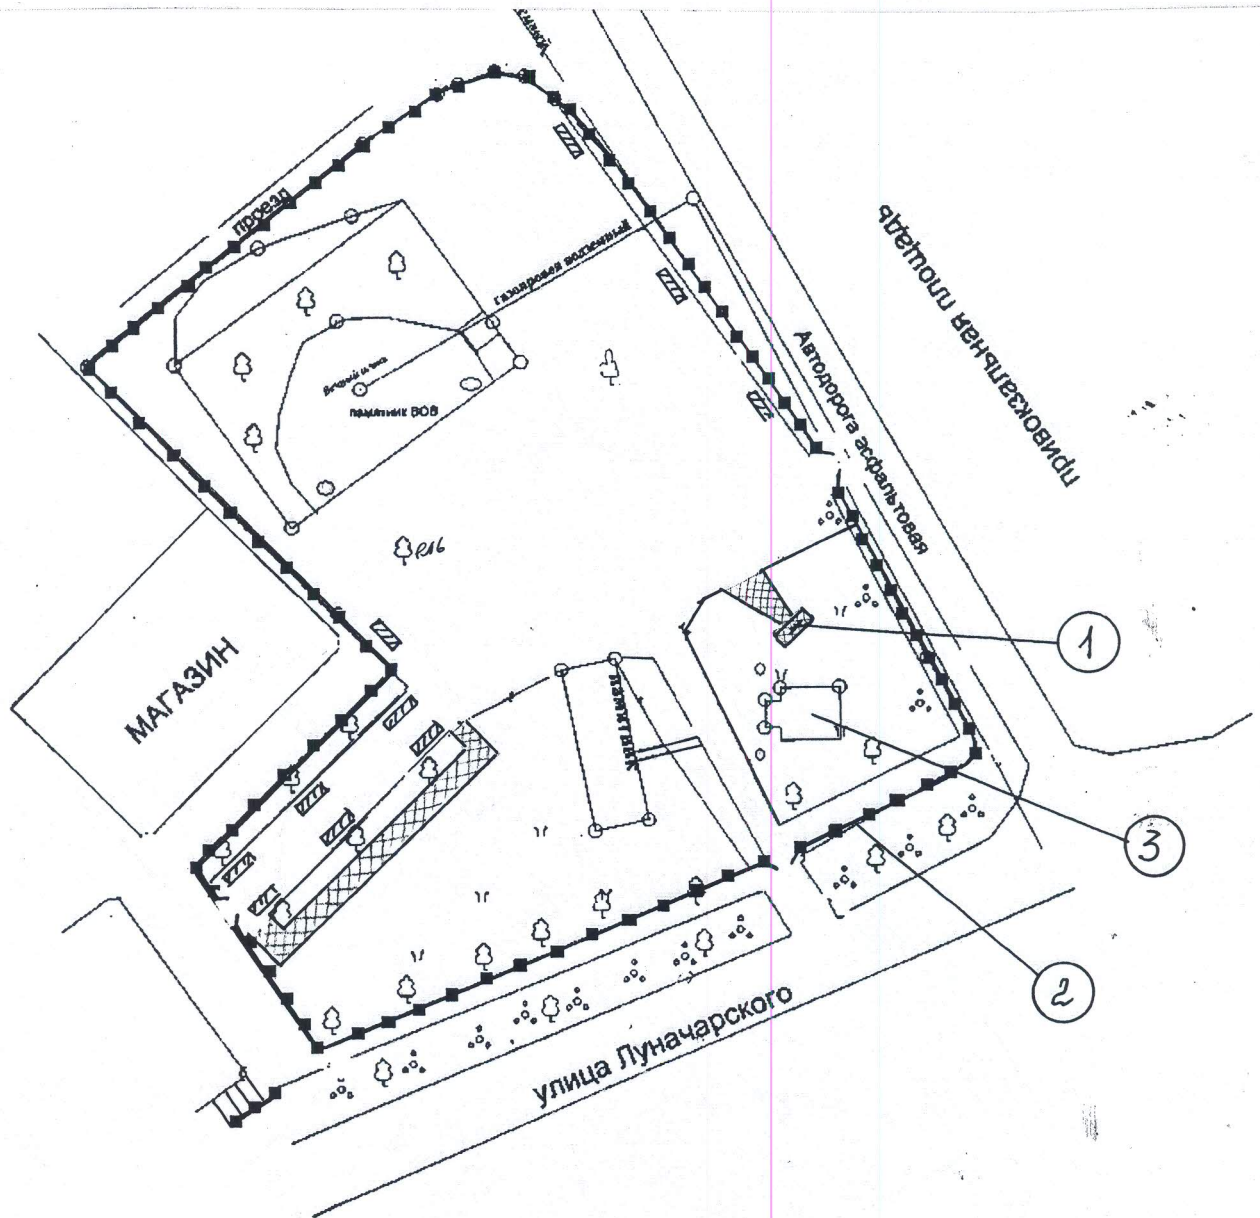

Схема
размещения памятного знака жертвам катастрофы на Чернобыльской АЭС на
территории площади Победы в г. Щигры Курской области

- 1 - памятный знак жертвам катастрофы на Чернобыльской АЭС
- 2 - граница площади Победы
- 3 - часовня

Схема
благоустройства территории, прилегающей к памятному знаку жертвам
катастрофы на Чернобыльской АЭС

- 1—бордюр, 28,00 м
- 2—серая тротуарная плитка, 16,00 кв.м
- 3—цветная тротуарная плитка, 14,00 кв.м